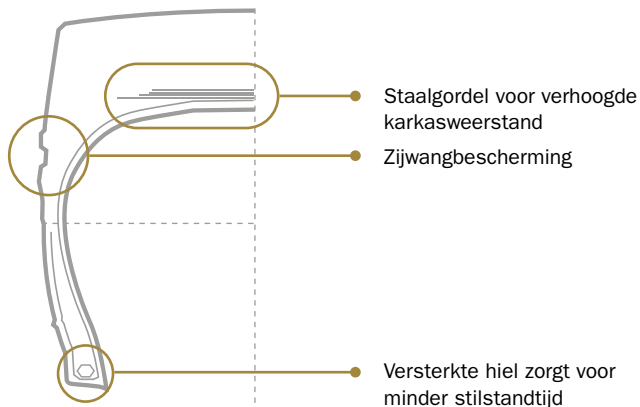

Ontworpen voor knikdumpers-, wielladers- en grader toepassingen, is de EMR 1030 serie ideaal voor elk soort transport en laadwerkzaamheden en uiterst veelzijdig in industrieën zoals infrastructuur, constructie, open groeves en steengroeven.

KNIKDUMPER

WIELLADER

Band eigenschappen

VOLLEDIG STALEN
RADIAAL
CONSTRUCTIE

VERSTERKT
KARKAS

MULTI
OPPERVLAK

UITSTEKEND
RIJCOMFORT

* Karkas moet worden gecontroleerd door een erkend bandenvernieuwing bedrijf voordat de band opnieuw mag worden geherprofileerd.

EMR 1042

PREMIUM RADIAAL LUCHTBAND

Nieuwe zijwandbescherming

**Superieure
bandentechnologie
voor zware
toepassingen.**

TECHNISCHE GEGEVENS – WIELLADERS / KNIKDUMPERS

Bandenmaat	Profiel Type TRA	Velgmaat (toegestaan)	Profiel diepte (mm)	LI/SS	Draagvermogen (kg) bij 10 km/h	Banden-spanning (bar)	Draagvermogen (kg) bij 50 km/h	Banden-spanning (bar)
23.5 R 25	L4/E4	19.50/2.5-25	51	** 185 B/201 A2	14,500	5.75	9,250	4.50
26.5 R 25	L4/E4	22.00/3.0-25	54	** 193 B/209 A2	18,500	5.75	11,500	4.50
29.5 R 25	E4/L4	25.00/3.5-25	58	** 200 B/216 A2	22,400	5.75	14,000	4.50